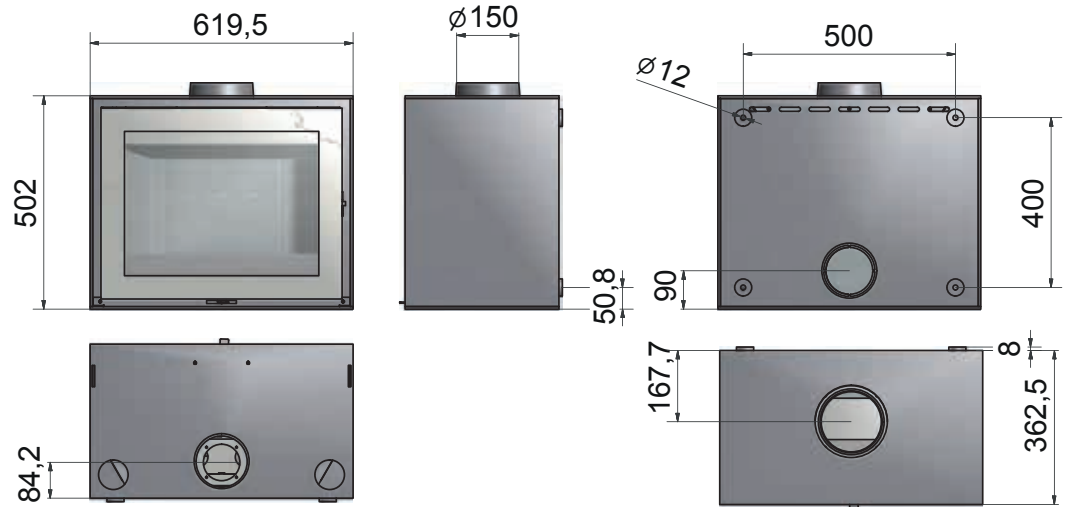

GSM.0700 S 75
Black Edition